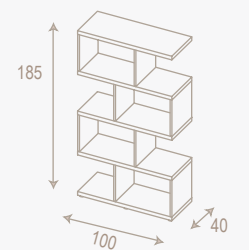

### ENCIMERAS Y COSTADOS

Countertops and Sides  
Comptoirs et côtés

X = 40cm

BLANCO  
WHITE / BLANC

ROBLE  
OAK / POIRIER

BACO  
BACO / BACO

## Estanterías

Shelves / Des Étagères