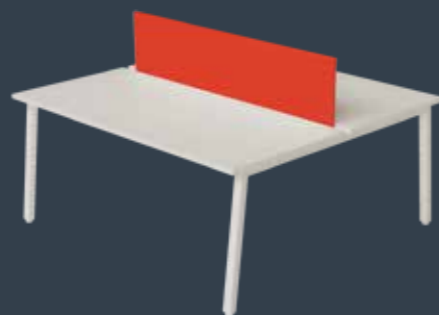

Voile de fond:

En panneau 19 mm, disponible pour Torii et Torii compact. Finitions mélamine ou rembourrées.

Separador:

En tablero de 19 mm. Acabados en melamina o tapizado.

Séparateur:

En panneau 19 mm. Finitions mélamine ou rembourrées.