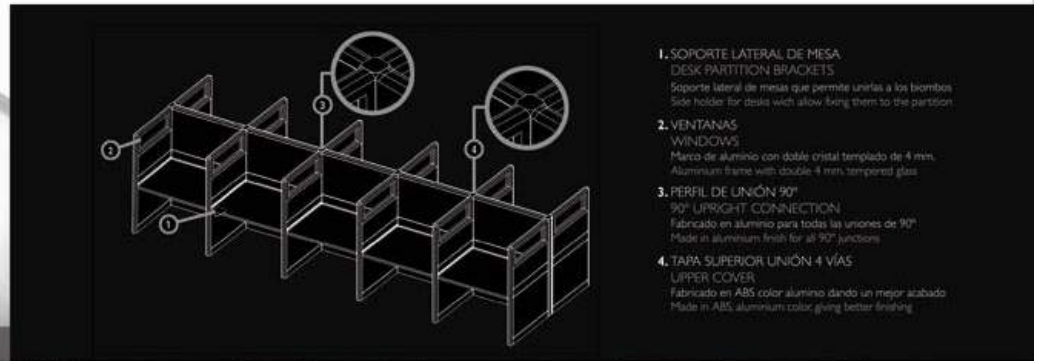

**4. ZÓCALO EN METAL**  
METAL SKIRTING  
Frage explicativa y descriptiva en castellano  
Frage explicativa y descriptiva en inglés

04-05

PAREDES PARA CUALQUIER ESPACIO PAREDES PARA CUALQUIER ESPACIO

- 1. PERFIL DE UNIÓN 120°**  
120° UPRIGHT CONNECTION  
Fabricado en aluminio para uniones de 120°  
Available in aluminum for 120° connections
- 2. EMBELLECEDOR SUPERIOR**  
TOP PROFILE  
Perfil de aluminio de fácil montaje  
Easy to fix aluminum profile
- 3. EMBELLECEDOR LATERAL**  
ENDING PROFILE  
Perfil de aluminio de fácil montaje  
Easy to assemble aluminum profile
- 4. UNIÓN DE PERFILES**  
JUNCTION PROFILE  
Fabricada en ABS color aluminio dando un mejor acabado  
Made in ABS in aluminum colour with better finishing

06-07

PUESTOS DE TRABAJO PUESTOS DE TRABAJO PUESTOS DE TRABAJO

A NEW SPACE

S E R I E T H O R

- 1. SOPORTE LATERAL DE MESA**  
DESK PARTITION BRACKETS  
Soporte lateral de mesas que permite unirlos a los bordados  
Side holder for desks which allow fixing them to the partition
- 2. VENTANAS**  
WINDOWS  
Marco de aluminio con doble cristal templado de 4 mm.  
Aluminum frame with double 4 mm tempered glass
- 3. PERFIL DE UNIÓN 90°**  
90° UPRIGHT CONNECTION  
Fabricado en aluminio para todas las uniones de 90°  
Made in aluminum finish for all 90° junctions
- 4. TAPA SUPERIOR UNIÓN 4 VÍAS**  
UPPER COVER  
Fabricado en ABS color aluminio dando un mejor acabado  
Made in ABS aluminum color giving better finishing