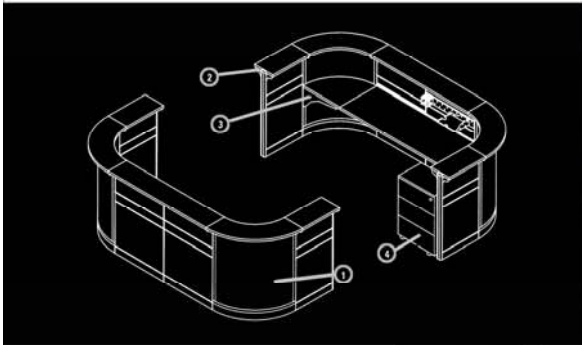

+I

UN NUEVO ESPACIO

M O S T R A D O R E S S E R I E T H O R

1. **1. DESK PARTITIONS BRACKETS**
   DESK PARTITION BRACKETS
   Frase explicativa y descriptiva en castellano
   Frase explicativa y descriptiva en inglés
2. **2. VENTANAS**
   VENTANAS
   Frase explicativa y descriptiva en castellano
   Frase explicativa y descriptiva en inglés
3. **3. TAPÓN SUPERIOR**
   UPPER CAP
   Frase explicativa y descriptiva en castellano
   Frase explicativa y descriptiva en inglés
4. **4. TAPA DE ACABADO**
   FINISHING CAP
   Frase explicativa y descriptiva en castellano
   Frase explicativa y descriptiva en inglés