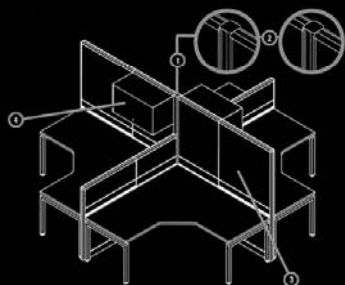

06-07

PUESTOS DE TRABAJO PUESTOS DE TRABAJO PUESTOS DE TRABAJO

A NEW SPACE

S E R I E T H O R

- 1. SOPORTE LATERAL DE MESA**  
DESK PARTITION BRACKETS  
Soporte lateral de mesas que permite unirlos a los bordados  
Side holder for desks which allow fixing them to the partition
- 2. VENTANAS**  
WINDOWS  
Marco de aluminio con doble cristal templado de 4 mm.  
Aluminum frame with double 4 mm tempered glass
- 3. PERFIL DE UNIÓN 90°**  
90° UPRIGHT CONNECTION  
Fabricado en aluminio para todas las uniones de 90°  
Made in aluminum finish for all 90° junctions
- 4. TAPA SUPERIOR UNIÓN 4 VÍAS**  
UPPER COVER  
Fabricado en ABS color aluminio dando un mejor acabado  
Made in ABS aluminum color giving better finishing

08-09

CALL CENTERS CALL CENTERS CALL CENTERS CALL CENTERS CALL

+I

UN NUEVO ESPACIO

M O S T R A D O R E S S E R I E T H O R

- 1. DESK PARTITIONS BRACKETS**  
DESK PARTITION BRACKETS  
Frase explicativa y descriptiva en castellano  
Frase explicativa y descriptiva en inglés
- 2. VENTANAS**  
VENTANAS  
Frase explicativa y descriptiva en castellano  
Frase explicativa y descriptiva en inglés
- 3. TAPÓN SUPERIOR**  
UPPER CAP  
Frase explicativa y descriptiva en castellano  
Frase explicativa y descriptiva en inglés
- 4. TAPA DE ACABADO**  
FINISHING CAP  
Frase explicativa y descriptiva en castellano  
Frase explicativa y descriptiva en inglés

S E R I E  
T H O R

10-11

RECEPCIONES RECEPCIONES RECEPCIONES RECEPCIONES RECEPCIONES

- 1. DESK PARTITIONS BRACKETS  
DESK PARTITION BRACKETS  
Frase explicativa y descriptiva en castellano  
Frase explicativa y descriptiva en inglés
- 2. VENTANAS  
VENTANAS  
Frase explicativa y descriptiva en castellano  
Frase explicativa y descriptiva en inglés
- 3. TAPÓN SUPERIOR  
UPPER CAP  
Frase explicativa y descriptiva en castellano  
Frase explicativa y descriptiva en inglés
- 4. TAPA DE ACABADO  
FINISHING CAP  
Frase explicativa y descriptiva en castellano  
Frase explicativa y descriptiva en inglés