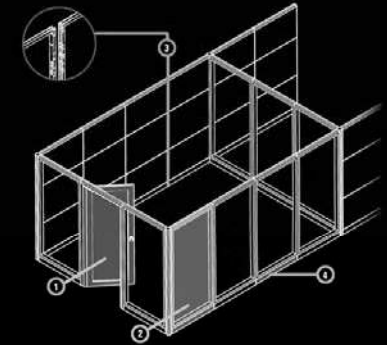

SERIE

T + I O R

A NEW SPACE A NEW SPACE A NEW SPACE A NEW SPACE A NEW SPACE

UN NUEVO ESPACIO

**1. MÓDULO PORTA**  
DOOR MODULE  
Frase explicativa y descriptiva en castellano  
Frage explicativa y descriptiva en inglés

**4. ZÓCALO EN METAL**  
METAL SKIRTING  
Frage explicativa y descriptiva en castellano  
Frage explicativa y descriptiva en inglés

04-05

PAREDES PARA CUALQUIER ESPACIO PAREDES PARA CUALQUIER ESPACIO

- 1. PERFIL DE UNIÓN 120°**  
120° UPRIGHT CONNECTION  
Fabricado en aluminio para uniones de 120°  
Available in aluminum for 120° connections
- 2. EMBELLECEDOR SUPERIOR**  
TOP PROFILE  
Perfil de aluminio de fácil montaje  
Easy to fix aluminum profile
- 3. EMBELLECEDOR LATERAL**  
ENDING PROFILE  
Perfil de aluminio de fácil montaje  
Easy to assemble aluminum profile
- 4. UNIÓN DE PERFILES**  
JUNCTION PROFILE  
Fabricada en ABS color aluminio dando un mejor acabado  
Made in ABS in aluminum colour with better finishing