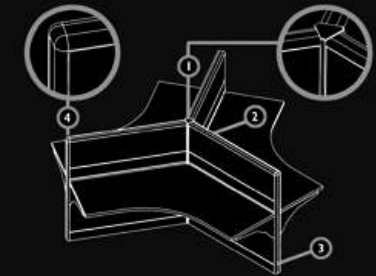

**4. ZÓCALO EN METAL**  
METAL SKIRTING  
Frage explicativa y descriptiva en castellano  
Frage explicativa y descriptiva en inglés

04-05

PAREDES PARA CUALQUIER ESPACIO PAREDES PARA CUALQUIER ESPACIO

- 1. PERFIL DE UNIÓN 120°**  
120° UPRIGHT CONNECTION  
Fabricado en aluminio para uniones de 120°  
Available in aluminum for 120° connections
- 2. EMBELLECEDOR SUPERIOR**  
TOP PROFILE  
Perfil de aluminio de fácil montaje  
Easy to fix aluminum profile
- 3. EMBELLECEDOR LATERAL**  
ENDING PROFILE  
Perfil de aluminio de fácil montaje  
Easy to assemble aluminum profile
- 4. UNIÓN DE PERFILES**  
JUNCTION PROFILE  
Fabricada en ABS color aluminio dando un mejor acabado  
Made in ABS in aluminum colour with better finishing