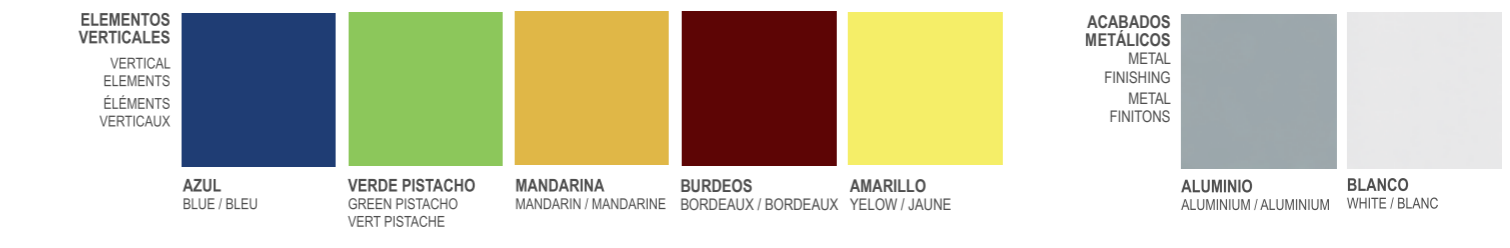

**acabados**  
FINISHINGS / FINITIONS

Los colores de este catálogo son orientativos, la percepción de los mismos puede variar respecto al original.

The colours of this catalogue are reference, the perception of the same can vary with respect to the original one.

Les couleurs figurant sur le catalogue sont indicatifs, ils peuvent varier para rapport à l'original.

**GRAFITO** GRAPHITE / ANTHRACITE    **GRIS** GREY / GRIS    **ALUMINIO** ALUMINIUM / ALUMINIUM    **CEREZO** CHERRY / MÉRISIE    **HAYA** BEECH / HÊTRE    **ROBLE** OAK / POIRIER    **BLANCO** WHITE / BLANC    **TEKA** TEAK / TECK    **BACO** BACO / BACO

**ELEMENTOS VERTICALES**  
VERTICAL ELEMENTS  
ÉLÉMENTS VERTICAUX

**AZUL** BLUE / BLEU    **VERDE PISTACHO** GREEN PISTACHO / VERT PISTACHE    **MANDARINA** MANDARIN / MANDARINE    **BURDEOS** BORDEAUX / BORDEAUX    **AMARILLO** YELLOW / JAUNE