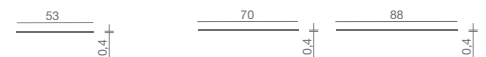

Basi in tondino Rod steel bases

Bianco/White
Giallo/Yellow
Arancio/Orange
Tortora/Dove-colour
Lava

Piani tavolo Table tops

Bianco
White

Basi tonde Round bases

Bianco/White
Giallo/Yellow
Arancio/Orange
Tortora/Dove-colour
Lava

Giallo
Yellow

Tortora
Dove-colour

Cromata
Chromed

Arancio
Orange

Lava

PIANI TAVOLO - TABLE TOPS

BASI IN TONDINO - ROD STEEL BASES

BASI TONDE - ROUND BASES