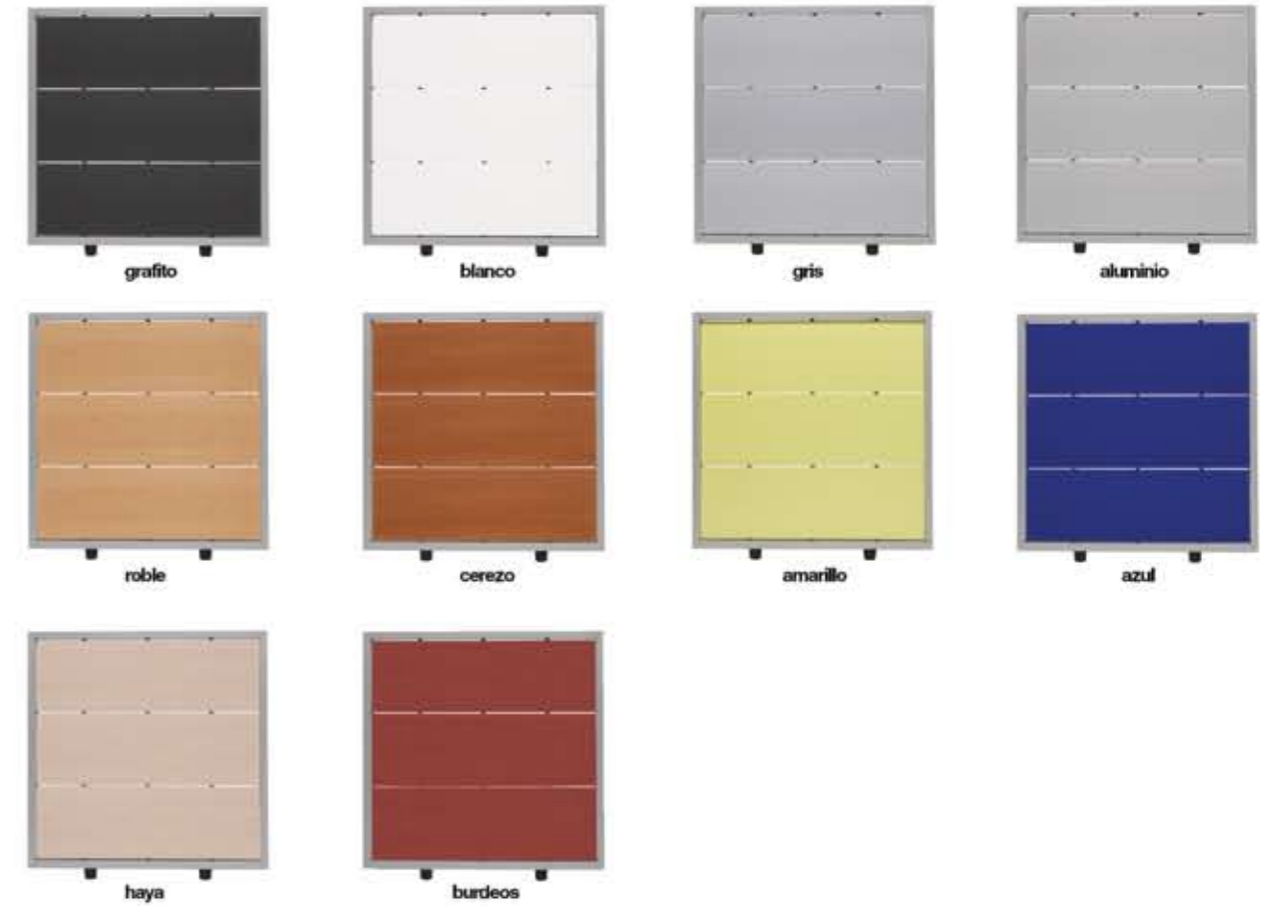

publicseries

public

recepción & colectividades

public
seriesbyismobel
designsigfridobilbao

public seriesbyismobel
designsigfridobilbao

seriesbyismobel
designsigfridobilbao

public
public

colores paneles

colores marcos

colores tapas mesa y mostrador

pictos

public

seriesbyismobel
designsigfridobilbao

delegación central>
Polígono La Portalada II
C/ Cordonera, 5
26006 Logroño (La Rioja)

centralita> 941 230 752 (5 LÍNEAS)
fax> 941 248 977