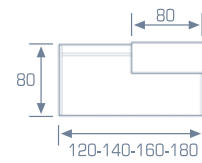

MOSTRADOR COMPTOIR COUNTER

Encimera y pies de mesa de 25mm. de grosor
Worktops and table legs made in 25 mm boards
Tops et panneaux pieds fabriqués avec des tableaux de 25mm d'épaisseur

Mesas provistas de niveladores de inox con 2 cm de regulación
Stainless Steel table levellers with 2 cm. adjustment
Niveleurs d'acier inoxydable avec 2 cm. de réglage

ARMARIOS CABINETS ARMOIRES

MESA RECTANGULAR
RECTANGULAR TABLE
TABLE RECTANGULAIRE
180 x 80 x 73
160 x 80 x 73
140 x 80 x 73
120 x 80 x 73

MESA COMPACTA IZQUIERDA
COMPACT LEFT TABLE
TABLE COMPACTE GAUCHE
180 x 120 x 73
160 x 120 x 73

MESA COMPACTA DERECHA
COMPACT RIGHT TABLE
TABLE COMPACTE DROITE
180 x 120 x 73
160 x 120 x 73

ALA DE MESA
TABLE WING
RETOUR DE TABLE
110 x 60 x 73
80 x 60 x 73

MESA AUXILIAR
AUXILIAR TABLE
TABLE AUXILIAIRE
110 x 60 x 73
80 x 60 x 73

120 X 120

Ø 120

200 X 120
240 X 120

240 X 240

240 X 120

360 X 120

360 X 240

160 x 45 x 45 cm.
200 x 45 x 45 cm.