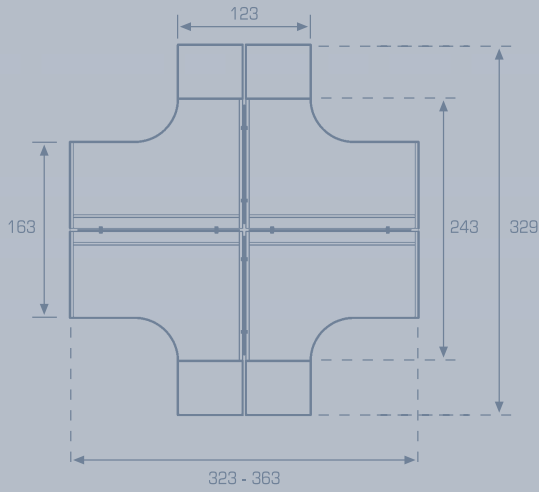

ADO > M.D.F. > EXCLUSIVIDAD > EXPERIENCIA EXPORTADORA > ELEGANCIA > DISEÑO > CALIDAD >
ADORA > ELEGANCIA > DISEÑO > CALIDAD > ESTRATIFICADO > NOVIFORMA > M.D.F. > EXCLUSIVIDAD
ÑO > CALIDAD > ESTRATIFICADO > NOVIFORMA > M.D.F. > EXCLUSIVIDAD > EXPERIENCIA EXPORTADORA
. NOVIFORMA > EXCLUSIVIDAD > EXPERIENCIA EXPORTADORA > ELEGANCIA > DISEÑO > CALIDAD >
RIENCIA EXPORTADORA > ELEGANCIA > DISEÑO > CALIDAD > ESTRATIFICADO > M.D.F. > NOVIFORMA
USIVIDAD > EXPERIENCIA EXPORTADORA >