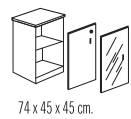

74 x 45 x 45 cm.