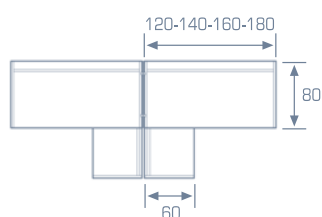

MESAS RECTANGULARES

RECTANGULAR TABLES

TABLES RECTANGULAIRES

diseño novoforma