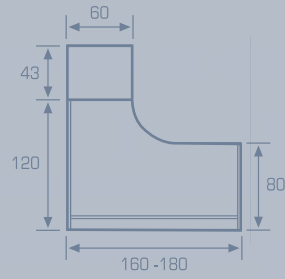

ADO > M.D.F. > EXCLUSIVIDAD > EXPERIENCIA EXPORTADORA > ELEGANCIA > DISEÑO > CALIDAD >
ADORA > ELEGANCIA > DISEÑO > CALIDAD > ESTRATIFICADO > NOVIFORMA > M.D.F. > EXCLUSIVIDAD
ÑO > CALIDAD > ESTRATIFICADO > NOVIFORMA > M.D.F. > EXCLUSIVIDAD > EXPERIENCIA EXPORTADORA
. NOVIFORMA > EXCLUSIVIDAD > EXPERIENCIA EXPORTADORA > ELEGANCIA > DISEÑO > CALIDAD >
RIENCIA EXPORTADORA > ELEGANCIA > DISEÑO > CALIDAD > ESTRATIFICADO > M.D.F. > NOVIFORMA
USIVIDAD > EXPERIENCIA EXPORTADORA >