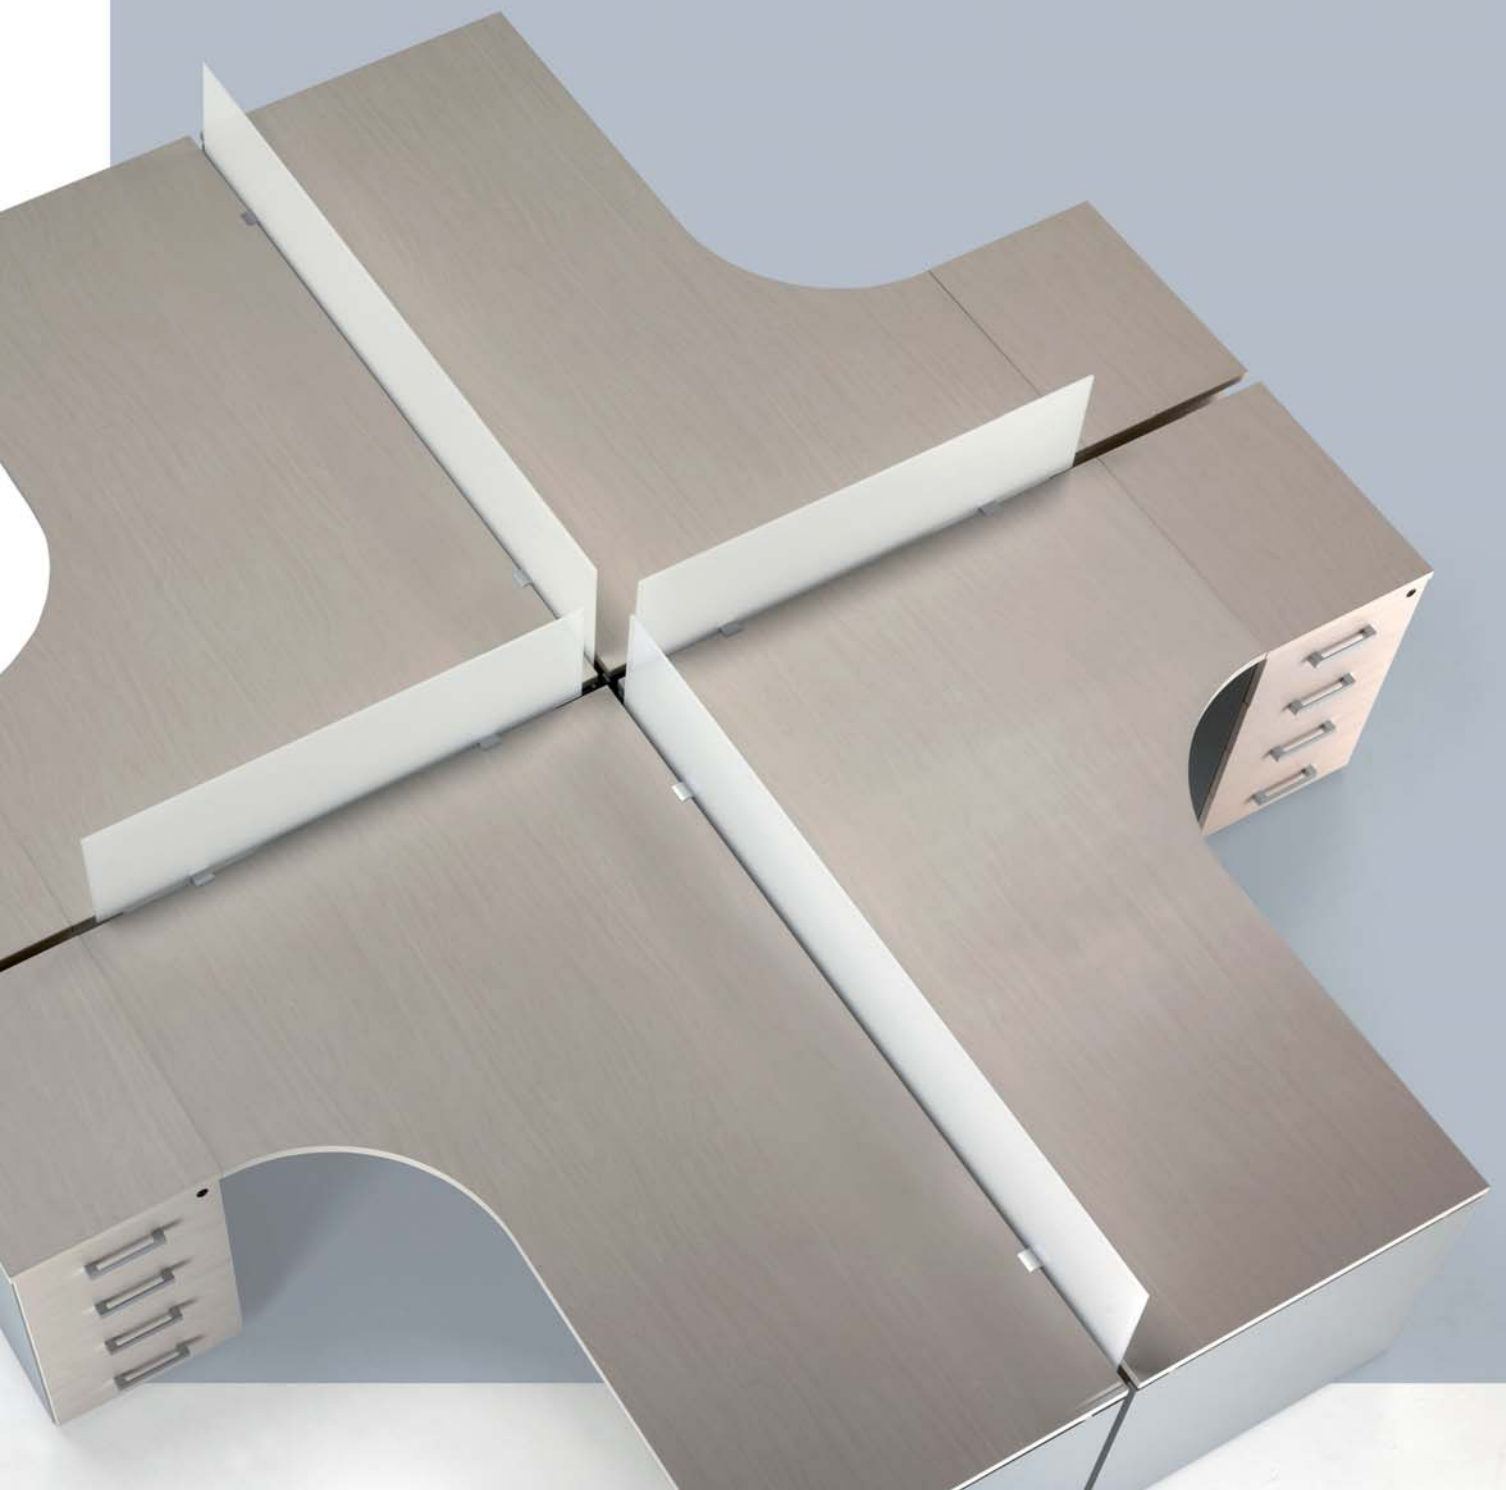

MESAS COMPACTAS COMPACT TABLES TABLES COMPACTES

diseño novoforma