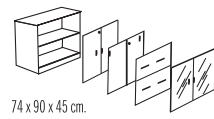

74 x 90 x 45 cm.

160 x 180 x 45
100 x 180 x 45