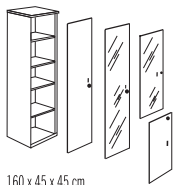

360 X 240

160 x 45 x 45 cm.
200 x 45 x 45 cm.