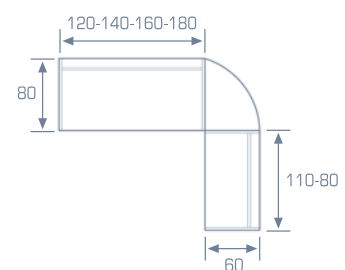

MOSTRADOR COMPTOIR COUNTER

Encimera y pies de mesa de 25mm. de grosor
Worktops and table legs made in 25 mm boards
Tops et panneaux pieds fabriqués avec des tableaux de 25mm d'épaisseur

Mesas provistas de niveladores de inox con 2 cm de regulación
Stainless Steel table levellers with 2 cm. adjustment
Niveleurs d'acier inoxydable avec 2 cm. de réglage

ARMARIOS CABINETS ARMOIRES

MESA RECTANGULAR
RECTANGULAR TABLE
TABLE RECTANGULAIRE
180 x 80 x 73
160 x 80 x 73
140 x 80 x 73
120 x 80 x 73

MESA COMPACTA IZQUIERDA
COMPACT LEFT TABLE
TABLE COMPACTE GAUCHE
180 x 120 x 73
160 x 120 x 73

MESA COMPACTA DERECHA
COMPACT RIGHT TABLE
TABLE COMPACTE DROITE
180 x 120 x 73
160 x 120 x 73

ALA DE MESA
TABLE WING
RETOUR DE TABLE
110 x 60 x 73
80 x 60 x 73

MESA AUXILIAR
AUXILIAR TABLE
TABLE AUXILIAIRE
110 x 60 x 73
80 x 60 x 73

120 X 120

Ø 120

200 X 120
240 X 120

240 X 240

240 X 120

360 X 120

360 X 240

160 x 45 x 45 cm.
200 x 45 x 45 cm.